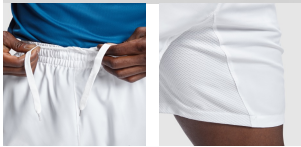

COULEURS

PERSONNALISATIONS DISPONIBLES

Transfert

Manipulé

TALLES

Adultes:	S	M	L	XL	XXL
WIDTH (A)	38cm	40cm	42cm	44cm	46cm
LONG (B)	42cm	44cm	46cm	48cm	50cm